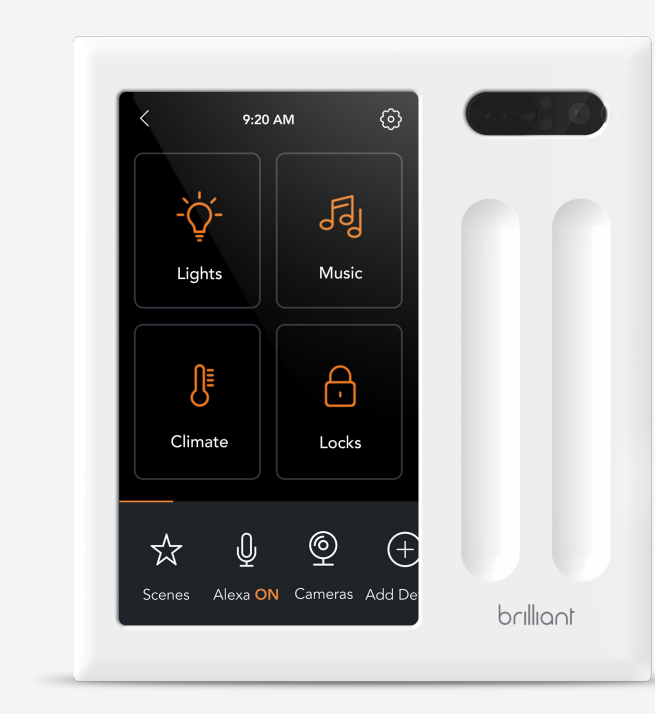

Brilliant Smart Home System

Transforme cualquier casa o apartamento en un hogar inteligente fácil de usar.

**1-Switch
Control Panel**

**2-Switch
Control Panel**

**3-Switch
Control Panel**

**4-Switch
Control Panel**

**Smart
Dimmer Switch**

**Smart
Plug**

Tamaño

5.6 x 3.3 pulgadas

5.3 x 4.75 pulgadas

5.3 x 6.4 pulgadas

5.3 x 8.2 pulgadas

4.1 x 1.6 pulgadas

2 x 2 pulgadas

Pantalla

Pantalla táctil LCD de 5 pulgadas (en diagonal) con resolución de 720x1280

Cámara

Hasta 720p, incluye obturador de privacidad física

Sensores

Micrófono, altavoz, sensor de movimiento, sensor táctil capacitivo, sensor de temperatura y sensor de luz ambiental

sensor de movimiento,
sensor táctil capacitivo

Conectividad

WiFi 802.11 b/g/n @ 2,4 GHz y Bluetooth

mallá bluetooth

Colores

Marco blanco incluido; Los marcos marfil, almendra claro, gris, negro y plateado se venden por separado