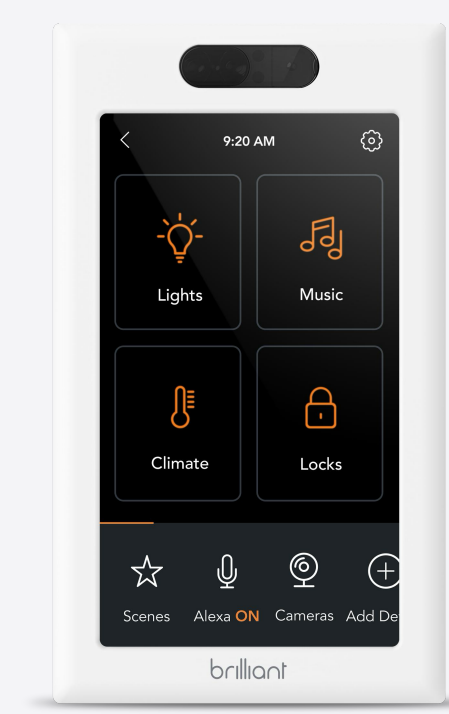

Brilliant Smart Home System

Transforme cualquier casa o apartamento en un hogar inteligente fácil de usar.

**1-Switch
Control Panel**

**2-Switch
Control Panel**

**3-Switch
Control Panel**

**4-Switch
Control Panel**

2 x 2 pulgadas

Pantalla

Pantalla táctil LCD de 5 pulgadas (en diagonal) con resolución de 720x1280

Cámara

Hasta 720p, incluye obturador de privacidad física

Sensores

Micrófono, altavoz, sensor de movimiento, sensor táctil capacitivo, sensor de temperatura y sensor de luz ambiental

sensor de movimiento,
sensor táctil capacitivo

Conectividad

WiFi 802.11 b/g/n @ 2,4 GHz y Bluetooth

mallá bluetooth

Colores

Marco blanco incluido; Los marcos marfil, almendra claro, gris, negro y plateado se venden por separado

MODELOS

1-Switch Control Panel

2-Switch Control Panel

3-Switch Control Panel

4-Switch Control Panel

Smart Dimmer Switch

Convierta las luces normales en luces inteligentes y haga que las bombillas inteligentes sean aún más inteligentes. Enciende y apaga las luces automáticamente usando el sensor de movimiento incorporado. Haga que las luces sean accesibles mediante toque capacitivo, voz, escenas, paneles de control Brilliant y la aplicación Brilliant.