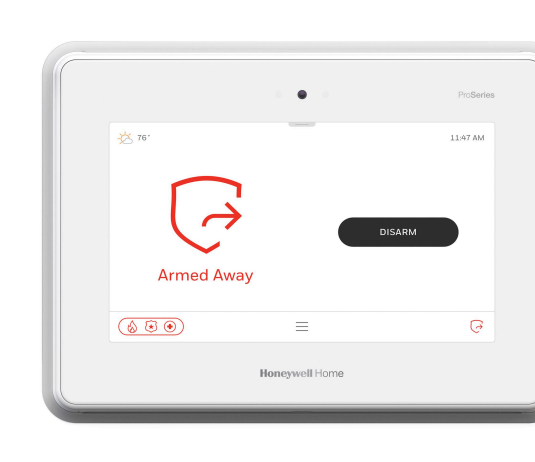

Sistemas de seguridad