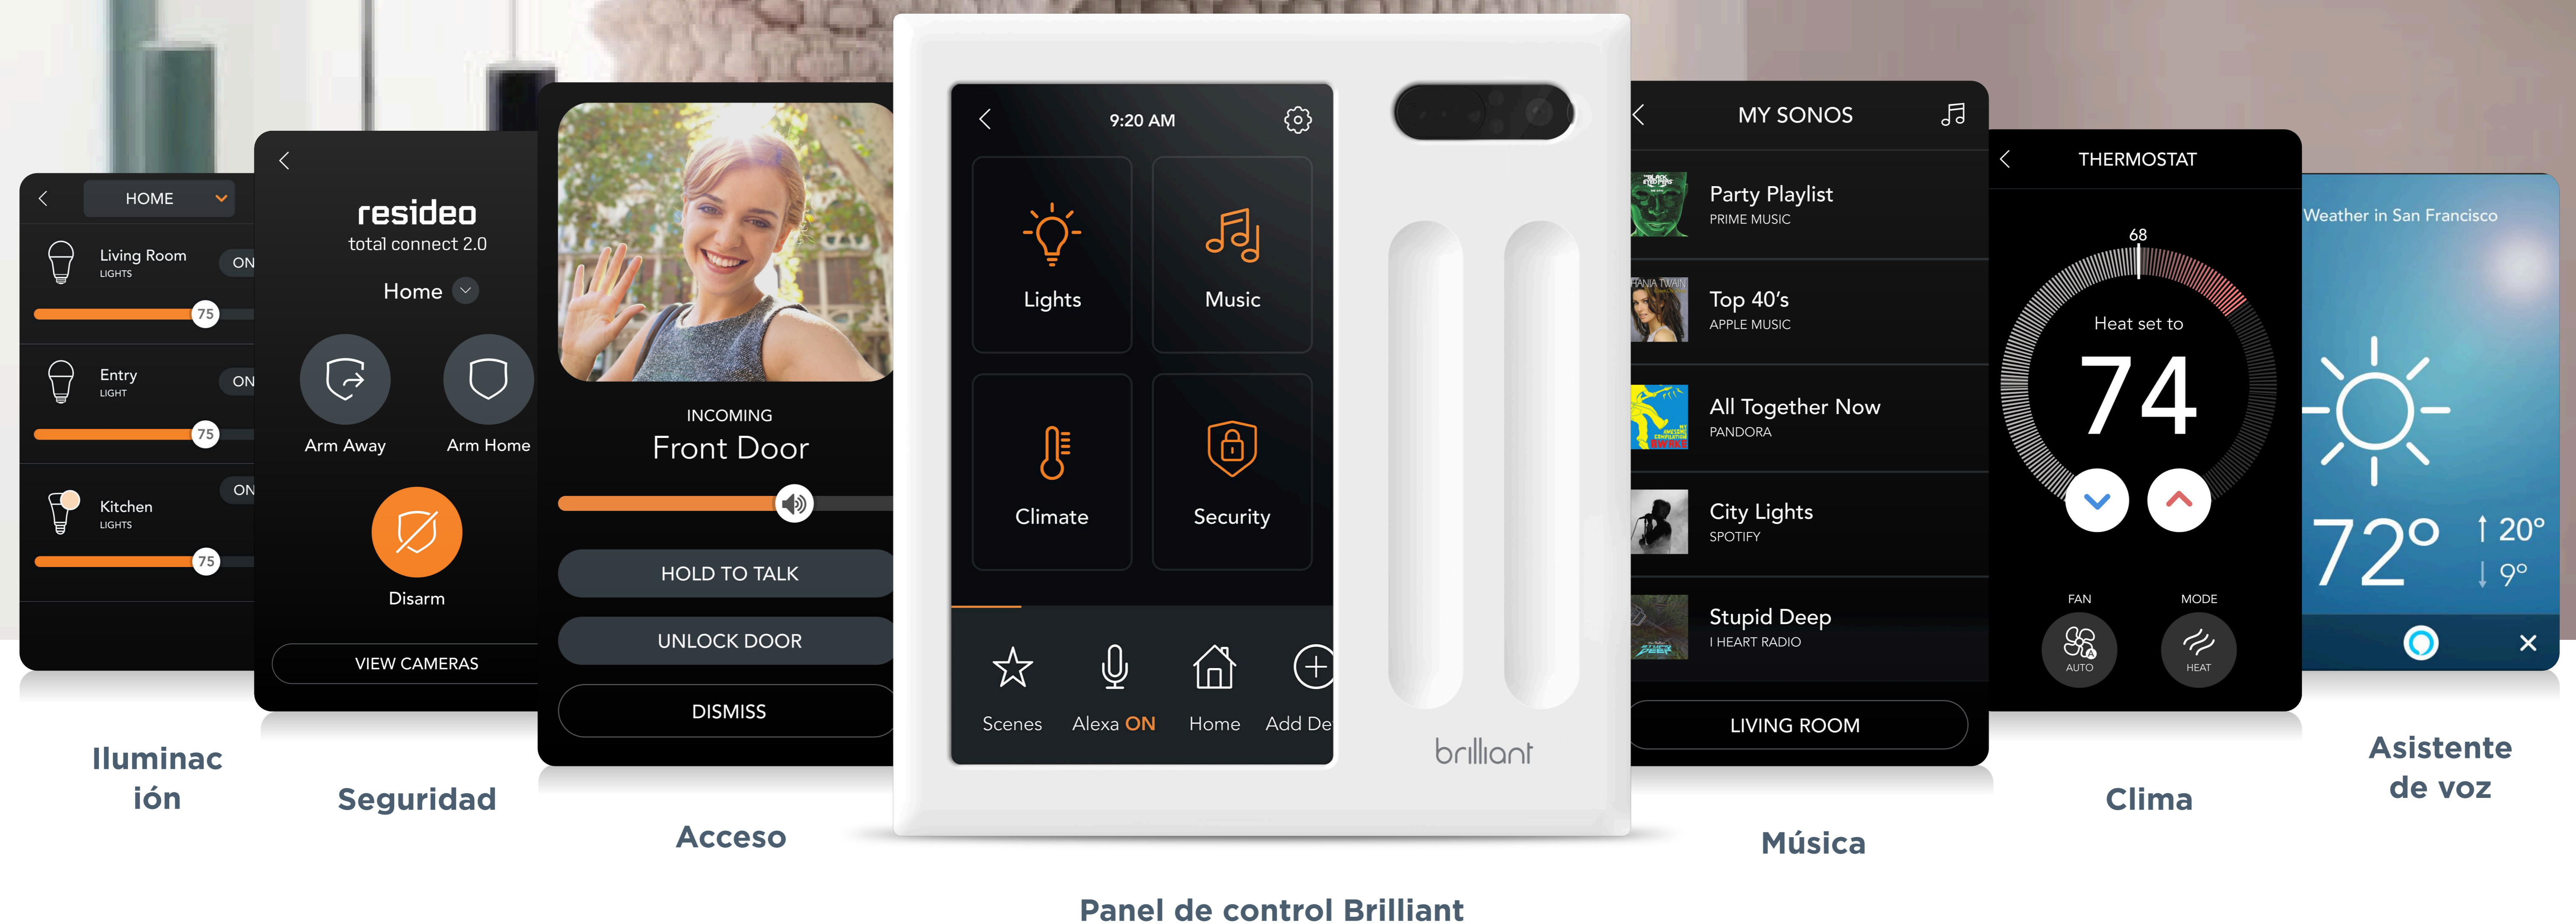

brilliant
SMART HOME SYSTEM

Transforma tu casa en un verdadero hogar inteligente

Conoce Brilliant, la mejor y más asequible manera de controlar y automatizar tu hogar. Los paneles táctiles empotrados de Brilliant y su aplicación móvil todo en uno facilitan el control de productos populares para el hogar inteligente, ajustar las luces, responder la puerta, reproducir música y mucho más.

Brilliant funciona con estas marcas populares de hogares inteligentes y más

Finally, Smart Home Made Simple & Affordable

Fácil de usar

Brilliant facilita que todos (familias, niños, invitados y más) controlen su hogar inteligente usando paneles táctiles integrados.

CÁMARAS DE VIDEO EN LA PUERTA + ACCESO

Ve quién está en la puerta desde cualquier habitación y déjalos entrar

Cámaras de video en la puerta, cerraduras inteligentes

INTERCOMUNICADOR

Habla con personas en otras habitaciones o transmite anuncios

Entre paneles de control o usando la app Brilliant

MÚSICA

Navega y reproduce música desde tu panel táctil

Altavoces Sonos

Una app para tu hogar

Elimina la molestia de usar múltiples aplicaciones. Controla tu hogar desde cualquier lugar con la app todo en uno Brilliant para iOS y Android.